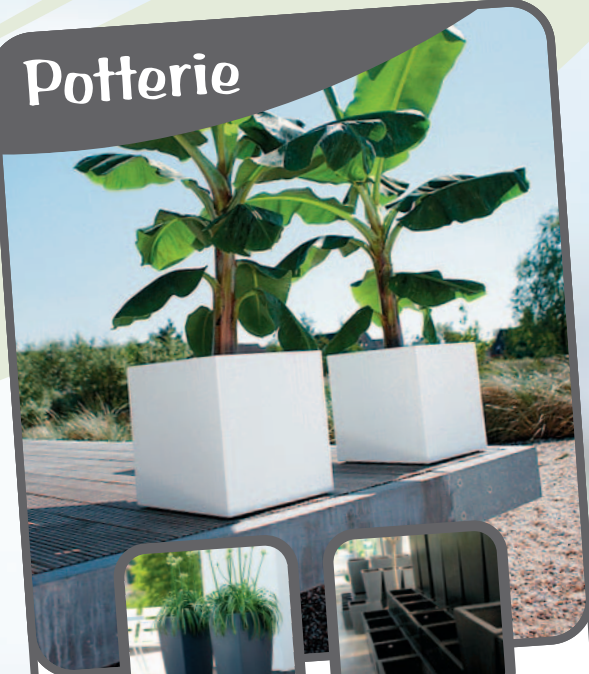

Potterie

Onze collectie 2012 staat voor u klaar. Dit jaar zijn er tal van nieuwe introducties in vormen, materialen en kleuren.